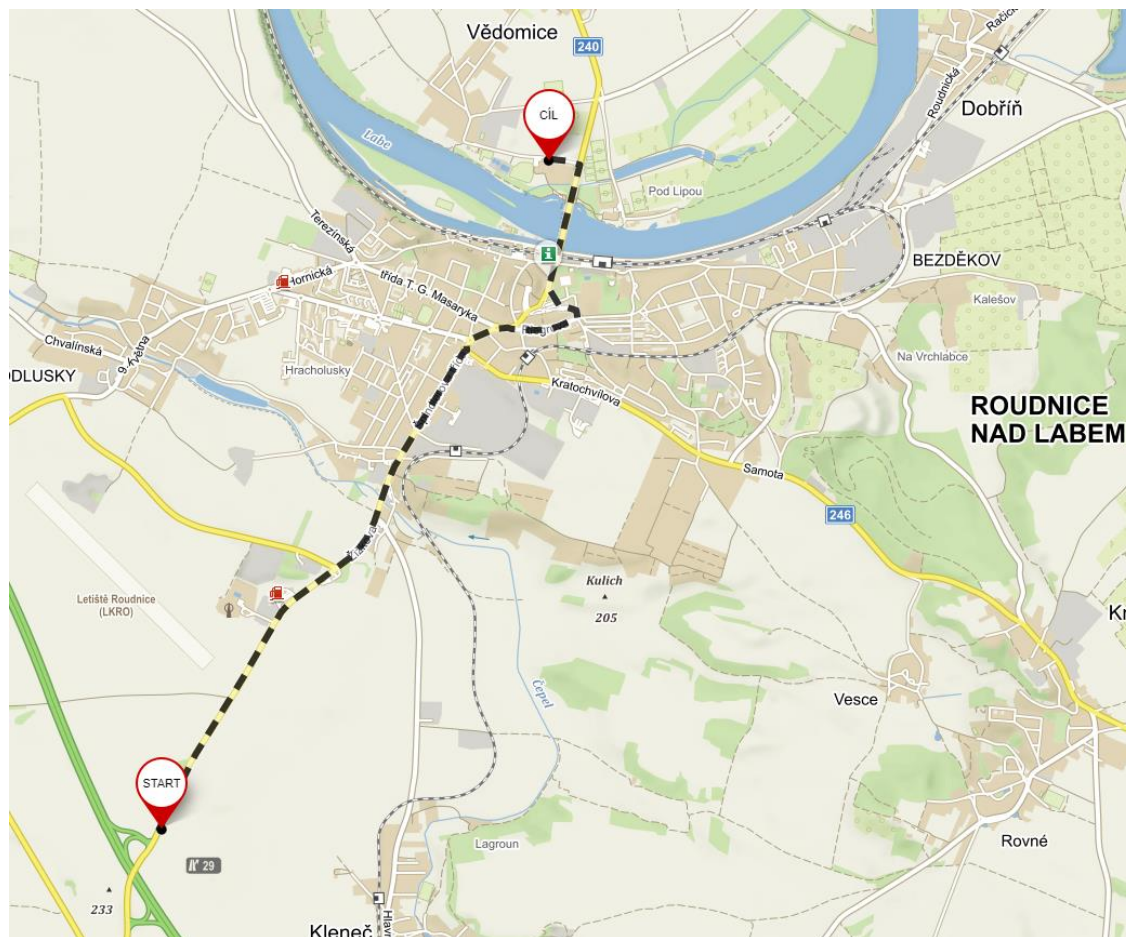

Roudnický trojboj 2019

23.11.2019

Všeobecné informace:

Prezentace bude probíhat od **7:45 – 8:15** na krytém plaveckém bazéně Roudnice nad Labem. Přesná adresa KPB je Roudnická 300, Vědomice. Cesta vozem je velmi jednoduchá, stačí přejet v Roudnici nad Labem most přes Labe, a odbočit na první odbočku vlevo viz mapa č. 1.

Při prezentaci obdržíte startovní čísla a vaši svěřenci mohou pokračovat dále do šaten. Kromě šaten je pro trenéry a závodníky otevřeno i hlediště s kapacitou cca 120 lidí. Rozplavání je možné od 8:00 do 8:25.

V **8:30** je start první rozplavby. Po odplavání a oblečení mohou závodníci odcházet do haly BK Real v areálu „Pod Lipou“. Je to cca 700m krásnou pěší zónou podél Labe viz mapa č. 2. Pěší trasa se nekříží nikde s žádnou frekventovanou silnicí, je tedy pro vaše svěřence bezpečná. Cesta vozem je samozřejmě také možná, viz mapa č. 3.

V hale budou zajištěny šatny a dostatečná kapacita hlediště. Vstup na palubovku je povolen pouze v čisté obuvi. U každého závodníka je povolen pouze jeden podporovatel, ostatní musí za vyhrazenou linii. Rozjetí a vyjetí je možné na trenažerech a rotopedech mimo závodní stroje.

Běh se koná venku v parku u haly. Běží se za každého počasí, prosím zohledněte to v oblečení vašich svěřenců. Tratě jsou 400m (mapa č. 4.) , 750m (mapa č. 5) a 1500m (2x750m). Na trati 750m a 1500m jsou schody, prosím o opatrnost.

Vyhlášení výsledků proběhne v hale.

Mapa č. 1.