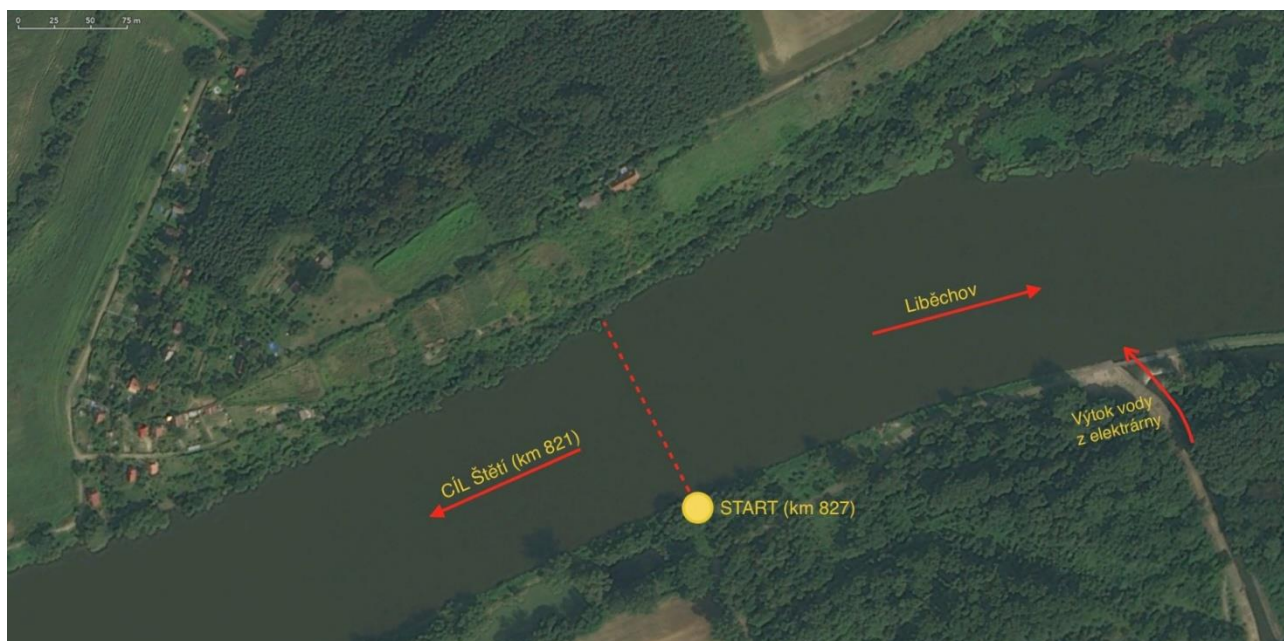

Virtuální startovní čára distančního testu Liběchov - Štětí