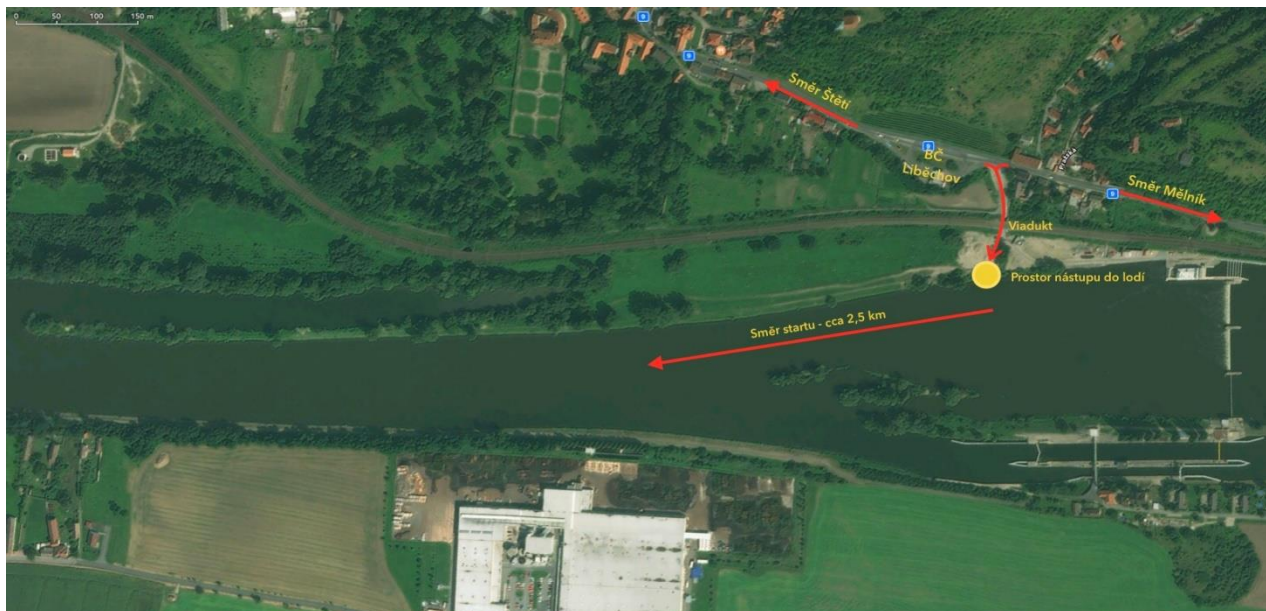

Simon Cox
Performance Director
Český veslařský svaz
Czech Rowing Association
simon.cox@veslo.cz
+420 727977039

Situace při nastupování do lodí z depa